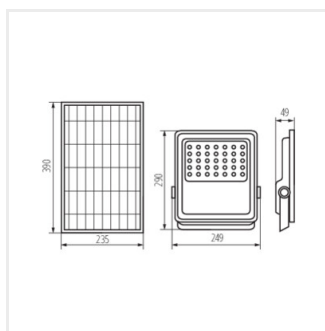

FL SONE SLR

Solární LED svítidlo

IP
65

EA
SY
instal
ation

FL SONE SLR M NW-GR

IP

	[W]	[lm]	Tc [K]	IP	
FL SONE SLR M NW-GR	36606	10/100	800	4000	65
FL SONE SLR L NW-GR	36607	15/150	1300	4000	65

Svítidlo Kanlux FL SONE SLR je solární reflektor. Můžeme si vybrat ze dvou výkonů reflektoru: 100W nebo 150W. Díky IP65 jsou prachotěsné a chráněné proti vniknutí vody. Nastavitelný adaptér umožňuje samostatnou instalaci svítidla a solárního panelu.

- Materiál korpusu: ABS
- Materiál difuzoru: sklo

FL SONE SLR

Solární LED svítidlo

FL SONE SLR M NW-GR

FL SONE SLR L NW-GR

FL SONE SLR M NW-GR

FL SONE SLR L NW-GR