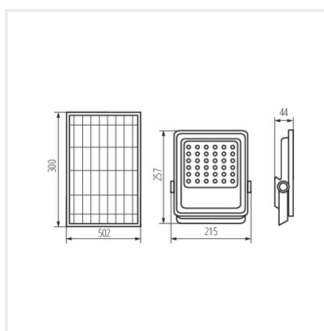

FL SONE SLR

Solární LED svítidlo

IP
65

EA
SY
instal
ation

FL SONE SLR M NW-GR

IP

	[W]	[lm]	Tc [K]	IP	
FL SONE SLR M NW-GR	36606	10/100	800	4000	65
FL SONE SLR L NW-GR	36607	15/150	1300	4000	65

Svítidlo Kanlux FL SONE SLR je solární reflektor. Můžeme si vybrat ze dvou výkonů reflektoru: 100W nebo 150W. Díky IP65 jsou prachotěsné a chráněné proti vniknutí vody. Nastavitelný adaptér umožňuje samostatnou instalaci svítidla a solárního panelu.

- Materiál korpusu: ABS
- Materiál difuzoru: sklo

FL SONE SLR

Solární LED svítidlo

FL SONE SLR M NW-GR

FL SONE SLR L NW-GR

FL SONE SLR M NW-GR

FL SONE SLR L NW-GR