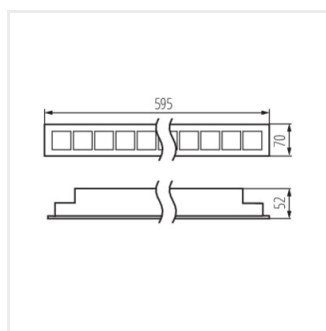

- Materiál korpusu: ocel, plast
- Materiál difuzoru: plast

HIERRO

Lineární LED svítidlo

HR-M-W-PT

HR-M-B-PT

HR-M-PT