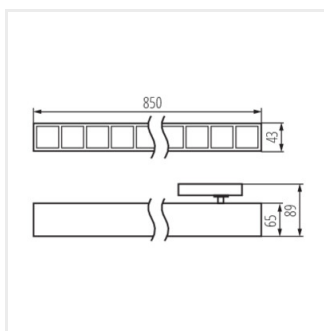

HIERRO

Lineární LED svítidlo

HR-L-RM