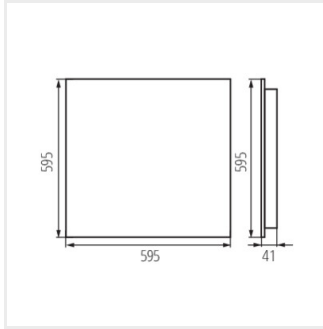

Ofis S

Vestavné LED svítidlo

OSD RX P1