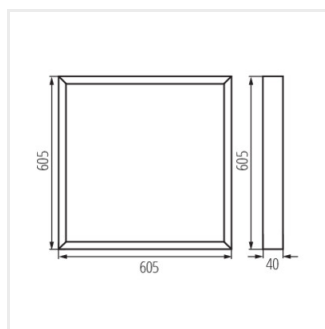

## BLINGO NT

Přisazený LED panel

BLINGO NT 34W 6060

BLINGO NT 34W 12030

BLINGO NT 34W 6060

BLINGO NT 34W 12030