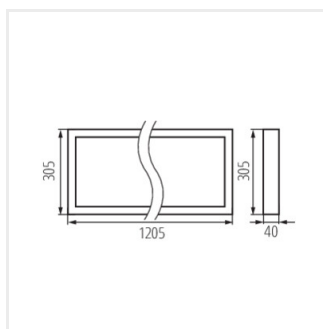

## BLINGO NT

Přisazený LED panel

BLINGO NT 34W 6060

BLINGO NT 34W 12030

BLINGO NT 34W 6060

BLINGO NT 34W 12030