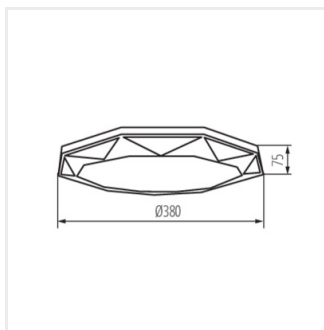

- Materiál korpusu: kov
- Materiál difuzoru: plast

CARVO LED

Stropní LED svítidlo

CARVO LED 17,5W NW

CARVO LED 17,5W NW