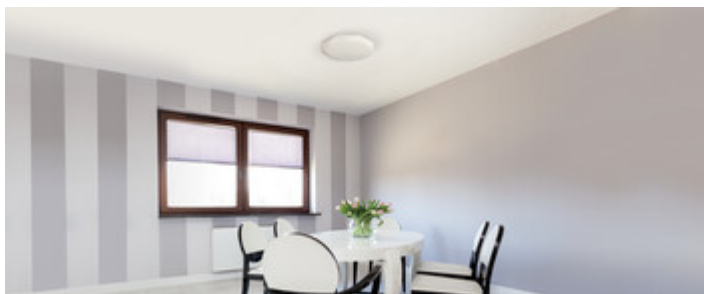

220-240 AC	 50	 120	 ≥20000	 25000	 ≤6x MacKadam	 Ra 80
 Hg	 SMD			 IP 20	 5÷25	 5÷25
	 1,5	 0,5m	 75			

CARVO LED 17,5W NW

CARVO LED 17,5W NW	37321	17,5	LED	1320	4000	bílá

Kanlux CARVO LED je stropní svítidlo, jehož tvar připomíná leštěný diamant. Elegantní geometrické tvary se budou hodit do moderních interiérů a decentní světlo plafonu osvětlí menší a středně velké místnosti.

- Materiál korpusu: kov
- Materiál difuzoru: plast