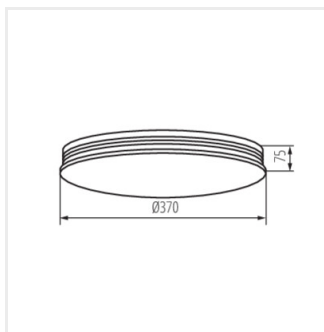

### EXATE LED 17,5W NW

EXATE LED 17,5W NW **37323** 17,5 LED 1420 4000 bílá

Plafon Kanlux EXATE LED je svítidlo moderního tvaru. Jednoduchý minimalistický design je jemně zdůrazněn tenkými kovovými prstny. Najde uznání mezi milovníky moderního stylu, stejně jako mezi těmi, kteří ocení minimalismus.

## EXATE LED

---

Stropní LED svítidlo

EXATE LED 17,5W NW

EXATE LED 17,5W NW