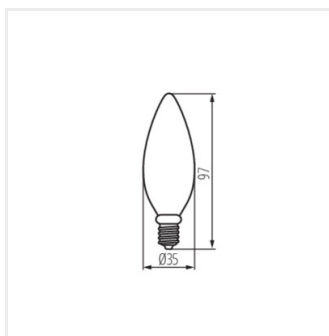

XLEDEX C35E14 3,8W-WW

XLEDEX C35E14 3,8W-NW

XLED EX C35E14

Dokument vytvořen: 03.02.2025, 09:10

Změna technický parametrů vyhrazena. Informace uvedené v tomto dokumentu nejsou právně závazné.

Fotometrie: výsledky získané během testování konkrétního exempláře.