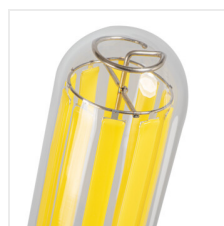

XLED HP EX E40 43W-NW	37349	42,8	477	9000	4000	320	E40	A