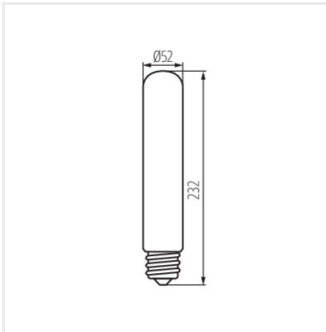

XLED HP EX E40 43W-NW

XLED HP EX E40 43W-NW	37349	42,8	477	9000	4000	320	E40	A
-----------------------	-------	------	-----	------	------	-----	-----	---

XLED HP EX E40 43W-NW

XLED HP EX E40 43W-NW

Dokument vytvořen: 02.12.2024, 16:40