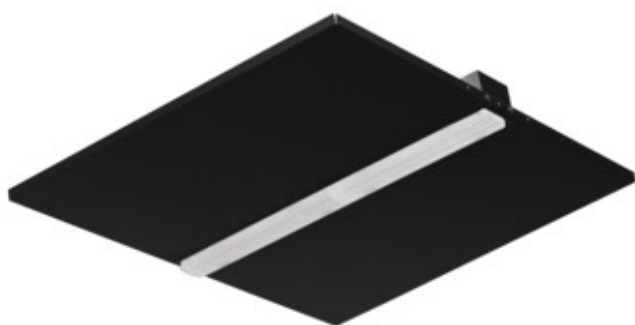

KIENO LED P1

Kancelářské vestavné LED svítidlo

[V] 220-240 AC	[Hz] 50	≥30000	[h] 50000	ellipse ≤ 6x MacAdam	Ra 80	SMD
		IP 20		[°C] 5÷25		
[mm²] 1,5÷2,5	0,5m	CE	UK CA			

KN-S6D-NW-B-P1

	[W]	[lm]	Tc [K]	TYPE	[°]		
KN-S6D-NW-B-P1	37458	19	3000	4000	soczewka	60	černá
KN-S6D-NW-W-P1	37446	19	3000	4000	soczewka	60	bílá
KN-S6D-WW-B-P1	37452	19	2800	3000	soczewka	60	černá
KN-S6D-WW-W-P1	37440	19	2800	3000	soczewka	60	bílá
KN-S9D-NW-B-P1	37461	19	2950	4000	soczewka	90	černá
KN-S9D-NW-W-P1	37449	19	2950	4000	soczewka	90	bílá
KN-S9D-WW-B-P1	37455	19	2750	3000	soczewka	90	černá
KN-S9D-WW-W-P1	37443	19	2750	3000	soczewka	90	bílá

- Materiál korpusu: kov
- Materiál difuzoru: plast

KIENO LED P1

Kancelářské vestavné LED svítidlo

KN-B-P1

KN-W-P1

KN-P1