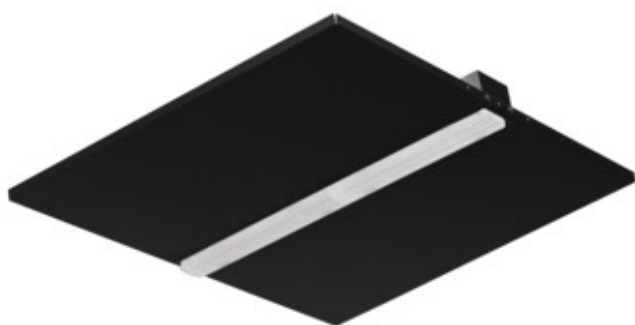

KIENO LED P1

Kancelářské vestavné LED svítidlo

[V] 220-240 AC	[Hz] 50	≥30000	[h] 50000	ellipse ≤ 6x MacAdam	Ra 80	SMD
		IP 20		[°C] 5÷25		
[mm²] 1,5÷2,5	0,5m	CE	UK CA			

KN-B-P1

	[W]	[lm]	Tc [K]	TYPE	[°]		
KN-L6D-NW-B-P1	37459	25	4100	4000	soczewka	60	černá
KN-L6D-NW-W-P1	37447	25	4100	4000	soczewka	60	bílá
KN-L6D-WW-B-P1	37453	25	3850	3000	soczewka	60	černá
KN-L6D-WW-W-P1	37441	25	3850	3000	soczewka	60	bílá
KN-L9D-NW-B-P1	37462	25	4050	4000	soczewka	90	černá
KN-L9D-NW-W-P1	37450	25	4050	4000	soczewka	90	bílá
KN-L9D-WW-B-P1	37456	25	3800	3000	soczewka	90	černá
KN-L9D-WW-W-P1	37444	25	3800	3000	soczewka	90	bílá

- Materiál korpusu: kov
- Materiál difuzoru: plast

KIENO LED P1

Kancelářské vestavné LED svítidlo

KN-B-P1

KN-W-P1

KN-P1