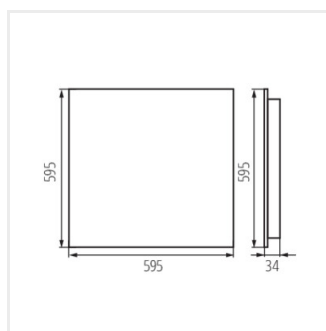

KIENO LED P1

Kancelářské vestavné LED svítidlo

KN-P1