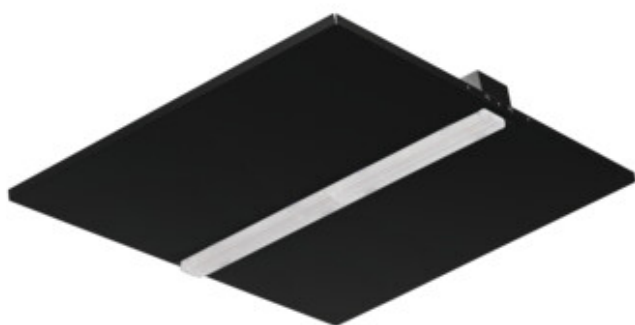

KIENO LED P1

Kancelářské vestavné LED svítidlo

[V] 220-240 AC	[Hz] 50	≥30000	[h] 50000	ellipse ≤ 6x MacAdam	Ra 80	SMD
		IP 20		[°C] 5÷25		
[mm²] 1,5÷2,5	0,5m					

KN-M6D-NW-B-P1

	[W]	[lm]	Tc [K]	TYPE	[°]		
KN-M6D-NW-B-P1	37460	37	5450	4000	soczewka	60	černá
KN-M6D-NW-W-P1	37448	37	5450	4000	soczewka	60	bílá
KN-M6D-WW-B-P1	37454	37	5100	3000	soczewka	60	černá
KN-M6D-WW-W-P1	37442	37	5100	3000	soczewka	60	bílá
KN-M9D-NW-B-P1	37463	37	5350	4000	soczewka	90	černá
KN-M9D-NW-W-P1	37451	37	5350	4000	soczewka	90	bílá
KN-M9D-WW-B-P1	37457	37	5000	3000	soczewka	90	černá
KN-M9D-WW-W-P1	37445	37	5000	3000	soczewka	90	bílá

- Materiál korpusu: kov
- Materiál difuzoru: plast

KIENO LED P1

Kancelářské vestavné LED svítidlo

KN-W-P1

KN-B-P1

KN-P1