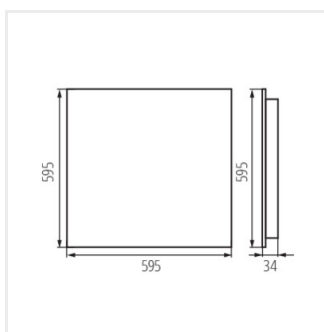

KIENO DALI LED P1

Kancelářské vestavné LED svítidlo

KND P1