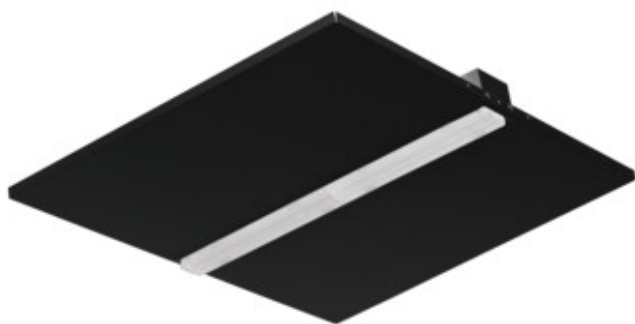

KIENO DALI LED P1

Kancelářské vestavné LED svítidlo

[V] 220-240 AC	[Hz] 50	 ≥30000	 50000	 ≤ 6x MacAdam	 80	 SMD
 DALI	 ⏚	IP 20		 5÷25		
 0,5±2,5	 0,5m	CE	UK CA			

KND-M6D-NW-B-P1

	(W)	(lm)	Tc (K)	TYPE	[°]		
KND-M6D-NW-B-P1	37484	38	5450	4000	soczewka	60	černá
KND-M6D-NW-W-P1	37472	38	5450	4000	soczewka	60	bílá
KND-M6D-WW-B-P1	37478	38	5100	3000	soczewka	60	černá
KND-M6D-WW-W-P1	37466	38	5100	3000	soczewka	60	bílá
KND-M9D-NW-B-P1	37487	38	5350	4000	soczewka	90	černá
KND-M9D-NW-W-P1	37475	38	5350	4000	soczewka	90	bílá
KND-M9D-WW-B-P1	37481	38	5000	3000	soczewka	90	černá
KND-M9D-WW-W-P1	37469	38	5000	3000	soczewka	90	bílá

- Materiál korpusu: kov
- Materiál difuzoru: plast

KIENO DALI LED P1

Kancelářské vestavné LED svítidlo

KND B P1

KND W P1

KND P1