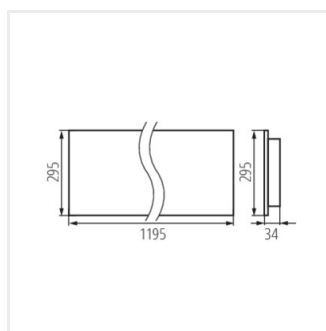

KIENO LED P3

Kancelářské vestavné LED svítidlo

KN-P3