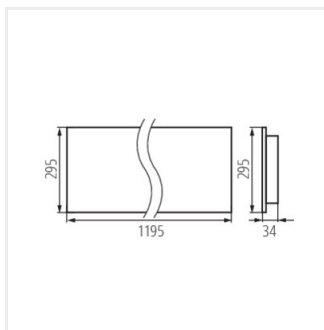

## KIENO DALI LED P3

Kancelářské vestavné LED svítidlo

KND-B-P3

KND-W-P3

KND-P3