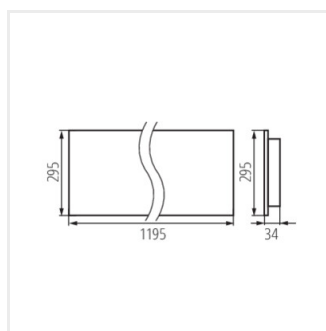

## KIENO DALI LED P3

Kancelářské vestavné LED svítidlo

KND-B-P3

KND-W-P3

KND-P3