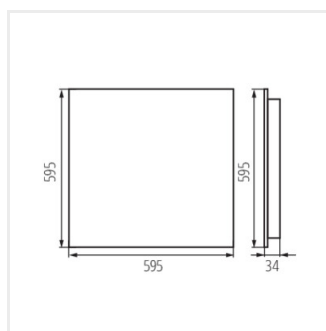

KIENO LED P1D

Kancelářské vestavné LED svítidlo

KNU-P1D