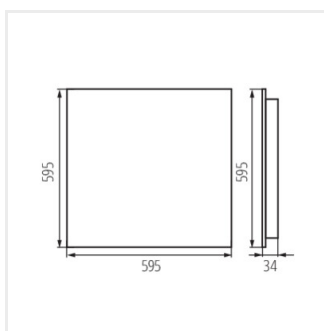

KIENO LED P1D

Kancelářské vestavné LED svítidlo

KNU-P1D