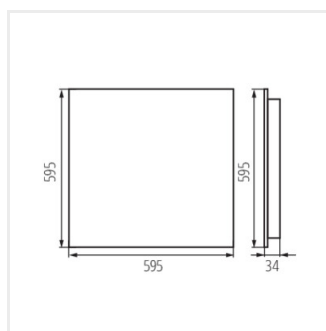

KIENO DALI LED P1D

Kancelářské vestavné LED svítidlo

KNDU-P1D