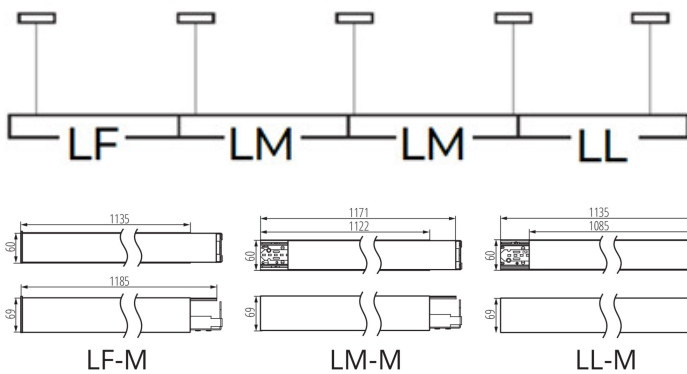

AL-ML-MAT-B-NT

AL-ML-MAT-W-NT

AL-ML-MAT-S-NT

AL-ML-MPR-B-NT

AL-ML-MPR-W-NT

AL-ML-MPR-S-NT

AL-ML-RST-B-NT

AL-ML-RST-W-NT

AL-ML-NT

Příslušenství

32540

ALIN CORD 1F-W

Napájecí kabel pro lineární svítidla ALIN, 1-fázový, bílý, 150cm

32541

ALIN CORD 1F-B

Napájecí kabel pro lineární svítidla ALIN, 1-fázový, černý, 150cm

32542

ALIN CORD 1F-SR

Napájecí kabel pro lineární svítidla ALIN, 1-fázový, stříbrný, 150cm

07871

25979

ROPE-NT 150 SINGLE

ROPE-NT 150 SINGLE ocelové lanko (jedno) pro zavěšení svítidla, 2 ks v balení Difuzor MPR pro svítidla ALIN, KLOSZ MPR AL 23W/33W, (25979)