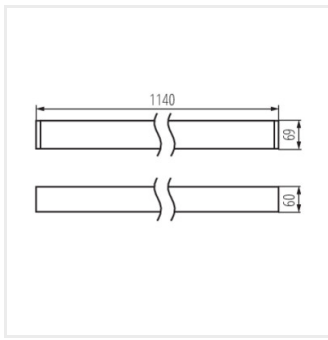

AL-ML-MAT-B-NT

AL-ML-MAT-W-NT

AL-ML-MAT-S-NT

AL-ML-MPR-B-NT

AL-ML-MPR-W-NT

AL-ML-MPR-S-NT

AL-ML-RST-B-NT

AL-ML-RST-W-NT

AL-ML-NT

Příslušenství

32540

ALIN CORD 1F-W

Napájecí kabel pro lineární svítidla ALIN, 1-fázový, bílý, 150cm

32541

ALIN CORD 1F-B

Napájecí kabel pro lineární svítidla ALIN, 1-fázový, černý, 150cm