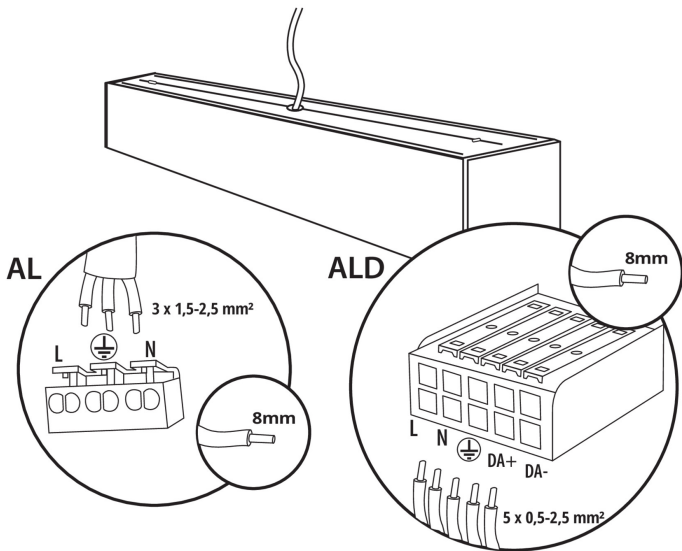

AL-ML-MAT-B-NT

AL-ML-MAT-W-NT

AL-ML-MAT-S-NT

AL-ML-MPR-B-NT

AL-ML-MPR-W-NT

AL-ML-MPR-S-NT

AL-ML-RST-B-NT

AL-ML-RST-W-NT

AL-ML-NT

Příslušenství

32540

ALIN CORD 1F-W

Napájecí kabel pro lineární svítidla ALIN, 1-fázový, bílý, 150cm

32541

ALIN CORD 1F-B

Napájecí kabel pro lineární svítidla ALIN, 1-fázový, černý, 150cm