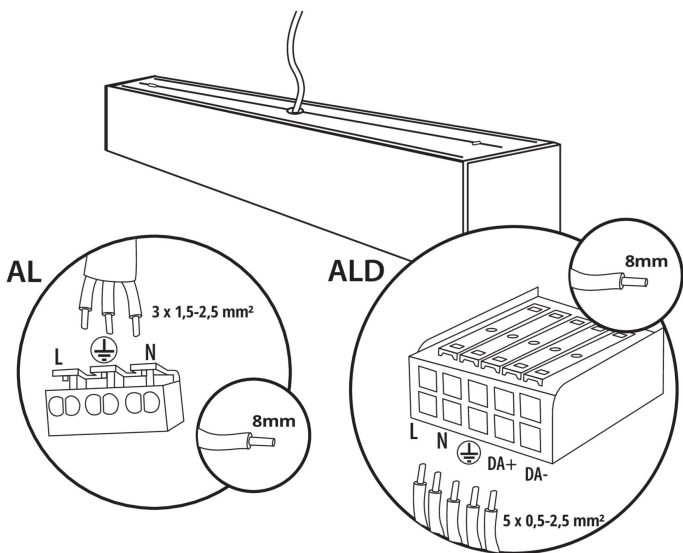

AL-MS-MAT-B-NT

AL-MS-MAT-S-NT

AL-MS-MAT-W-NT

AL-MS-MPR-B-NT

AL-MS-MPR-S-NT

AL-MS-MPR-W-NT

AL-MS-RST-B-NT

AL-MS-RST-W-NT

Příslušenství

32540

ALIN CORD 1F-W

Napájecí kabel pro lineární svítidla ALIN, 1-fázový, bílý, 150cm

32541

ALIN CORD 1F-B

Napájecí kabel pro lineární svítidla ALIN, 1-fázový, černý, 150cm

32542