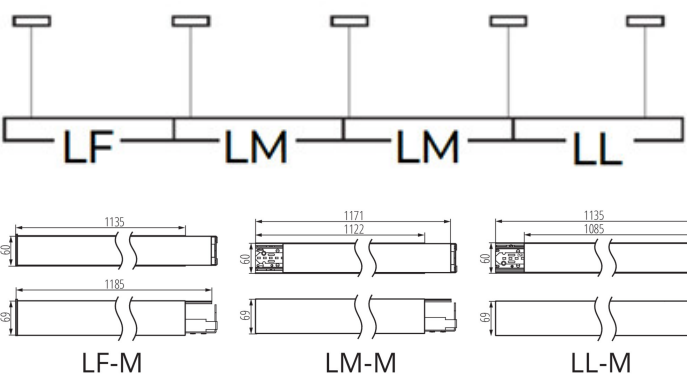

AL-MS-NW-MAT-B-NT

								
AL-MS-NW-MAT-B-NT	35592	18	4000	matná	X85/Y95	černá	2400	1140
AL-MS-NW-MAT-S-NT	35596	18	4000	matná	X85/Y95	stříbrná	2400	1140
AL-MS-NW-MAT-W-NT	35588	18	4000	matná	X85/Y95	bílá	2400	1140
AL-MS-NW-MPR-B-NT	35594	18	4000	mikroprizmatický	X75/Y90	černá	2250	1140
AL-MS-NW-MPR-S-NT	35598	18	4000	mikroprizmatický	X75/Y90	stříbrná	2250	1140
AL-MS-NW-MPR-W-NT	35590	18	4000	mikroprizmatický	X75/Y90	bílá	2250	1140
AL-MS-NW-RST-B-NT	38040	16	4000	rastr	X85/Y85	černá	2300	1140
AL-MS-NW-RST-W-NT	38041	16	4000	rastr	X85/Y85	bílá	2600	1140
AL-MS-WW-MAT-B-NT	35593	18	3000	matná	X85/Y95	černá	2140	1140
AL-MS-WW-MAT-S-NT	35597	18	3000	matná	X85/Y95	stříbrná	2140	1140
AL-MS-WW-MAT-W-NT	35589	18	3000	matná	X85/Y95	bílá	2140	1140
AL-MS-WW-MPR-B-NT	35595	18	3000	mikroprizmatický	X75/Y90	černá	1980	1140
AL-MS-WW-MPR-S-NT	35599	18	3000	mikroprizmatický	X75/Y90	stříbrná	1980	1140
AL-MS-WW-MPR-W-NT	35591	18	3000	mikroprizmatický	X75/Y90	bílá	1980	1140
AL-MS-WW-RST-B-NT	38042	16	3000	rastr	X85/Y85	černá	2100	1140
AL-MS-WW-RST-W-NT	38043	16	3000	rastr	X85/Y85	bílá	2400	1140
AL-MS5D-NW-RST-B-NT	38044	16	4000	rastr	X60/Y60	černá	2300	1140
AL-MS5D-NW-RST-W-NT	38045	16	4000	rastr	X60/Y60	bílá	2600	1140
AL-MS5D-WW-RST-B-NT	38046	16	4000	rastr	X60/Y60	černá	2100	1140
AL-MS5D-WW-RST-W-NT	38047	16	4000	rastr	X60/Y60	bílá	2400	1140

AL-MS-MAT-B-NT

AL-MS-MAT-S-NT

AL-MS-MAT-W-NT

AL-MS-MPR-B-NT

AL-MS-MPR-S-NT

AL-MS-MPR-W-NT

AL-MS-RST-B-NT

AL-MS-RST-W-NT

Příslušenství

32540

ALIN CORD 1F-W

Napájecí kabel pro lineární svítidla ALIN, 1-fázový, bílý, 150cm

32541

ALIN CORD 1F-B

Napájecí kabel pro lineární svítidla ALIN, 1-fázový, černý, 150cm

32542

ALIN CORD 1F-SR

Napájecí kabel pro lineární svítidla ALIN, 1-fázový, stříbrný, 150cm

07871

ROPE-NT 150 SINGLE

ROPE-NT 150 SINGLE ocelové lanko (jedno) pro zavěšení svítidla, 2 ks v balení

Dokument vytvořen: 04.11.2024, 14:35