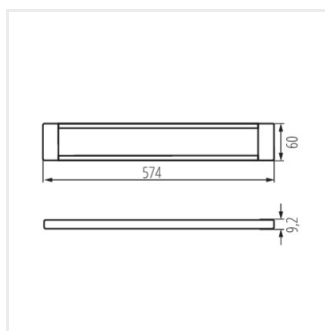

## DAXA

LED svítidlo pod nábytek

DAXA-M-IR 9W CCTDIM W

DAXA-S 9W CCTDIM W

DAXA-M-IR 5W CCTDIM W

DAXA-S 5W CCTDIM W

DAXA-M-IR 9W CCTDIM W

DAXA-S 9W CCTDIM W