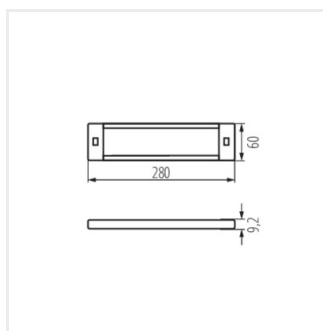

## DAXA

LED svítidlo pod nábytek

DAXA-M-IR 9W CCTDIM W

DAXA-S 9W CCTDIM W

DAXA-M-IR 5W CCTDIM W

DAXA-S 5W CCTDIM W

DAXA-M-IR 9W CCTDIM W

DAXA-S 9W CCTDIM W