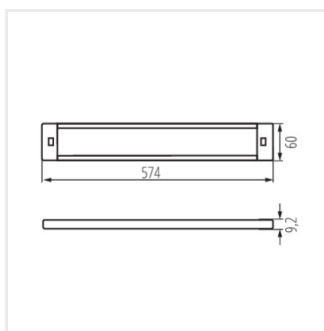

## DAXA

LED svítidlo pod nábytek

DAXA-M-IR 9W CCTDIM W

DAXA-S 9W CCTDIM W

DAXA-M-IR 5W CCTDIM W

DAXA-S 5W CCTDIM W

DAXA-M-IR 9W CCTDIM W

DAXA-S 9W CCTDIM W