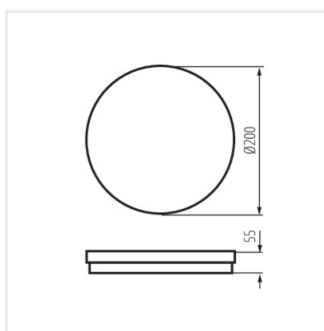

BENO ECO 12W CCT O W