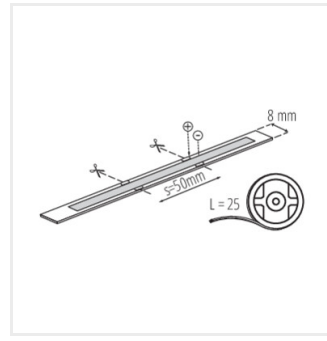

LCOBB 10W/M 24IP00

Dokument vytvořen: 18.10.2024, 07:09

Změna technických parametrů vyhrazena. Informace uvedené v tomto dokumentu nejsou právně závazné.

Fotometrie: výsledky získané během testování konkrétního exempláře.