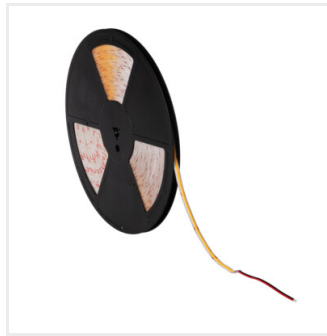

Kanlux

Kanlux LED STRIP LCOB 24V

LED pásek Kanlux LCOB 24V je unikátní osvětlení. Má vysokou světelnou účinnost a záruku 3 roky. Jeho jedinečnou vlastností je rovnoměrné svícení po celé délce pásku - nejsou na něm světlejší ani tmavší místa, nejsou vidět žádné světelné body. Pásek Kanlux LCOB vyzařuje rovnoměrné světlo bez ohledu na hloubku profilu a průhlednost difuzoru. Pásek ve verzi 24 V umožňuje používat delší kusy pásku s jedním připojeným napaječem bez úbytku světla. K dispozici jsou dvě verze pásku: s odolností IP65 nebo IP00.

- 3 roky záruky shodně s podmínkami záručního prohlášení dostupného na internetové stránce

24V

 24 DC		 Ra 90	 ≥30000			
 30000		 0,1m	 5÷25	 360° Øuse		

LCOB 10W/M 24 IP00-WW

IP

LCOB 10W/M 24 IP00-WW	33351	0,5m = 5	0,5m=460	3000	00	5000	F
LCOB 10W/M 24 IP65-WW	33352	0,5m = 5	0,5m=430	3000	65	5000	G
LCOB 10W/M 24 IP00-CW	33353	0,5m = 5	0,5m=525	6500	00	5000	F
LCOB 10W/M 24 IP65-CW	33354	0,5m = 5	0,5m=500	6500	65	5000	F
LCOB 10W/M 24 IP00-NW	33368	0,5m = 5	0,5m=500	4000	00	5000	F
LCOB 10W/M 24 IP65-NW	33369	0,5m = 5	0,5m=460	4000	65	5000	F
LCOBB 10W/M 24IP00-WW	38432	0,5m = 5	0,5m=460	3000	00	25000	F
LCOBB 10W/M 24IP00-NW	38433	0,5m = 5	0,5m=500	4000	00	25000	F
LCOBB 10W/M 24IP00-CW	38434	0,5m = 5	0,5m=525	6500	00	25000	F

LCOB 10W/M 24 IP00-WW

LCOB 10W/M 24 IP65-WW

LCOB 10W/M 24 IP00-CW

LCOB 10W/M 24 IP65-CW

LCOB 10W/M 24 IP00-NW

LCOB 10W/M 24 IP65-NW

LCOBB 10W/M 24IP00-WW

LCOBB 10W/M 24IP00-NW