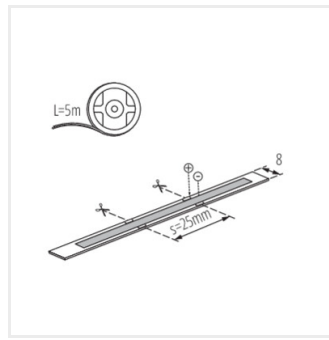

LCOB 8W-M 12 IP00