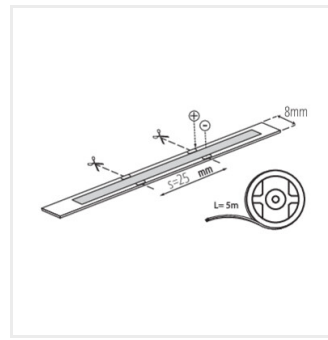

LCOB 10W/M 12