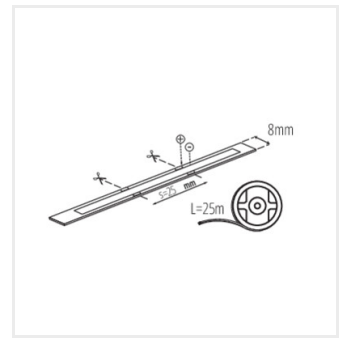

LCOBB 8W/M 12 IP00

Dokument vytvořen: 18.10.2024, 07:05

Změna technický parametrů vyhrazena. Informace uvedené v tomto dokumentu nejsou právně závazné.

Fotometrie: výsledky získané během testování konkrétního exempláře.