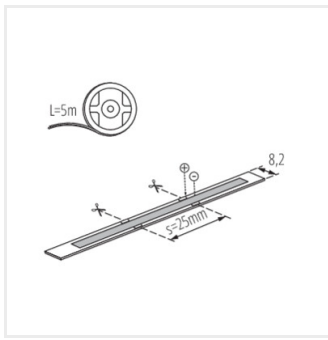

LCOB 8W-M 12 IP65