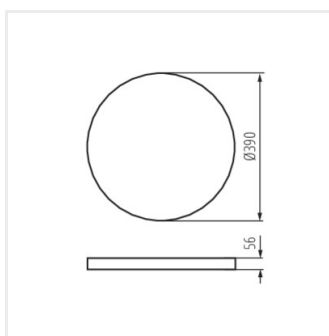

S PLAFON 20W CCTDIM

Dokument vytvořen: 15.01.2025, 09:30

Změna technický parametrů vyhrazena. Informace uvedené v tomto dokumentu nejsou právně závazné.

Fotometrie: výsledky získané během testování konkrétního exempláře.