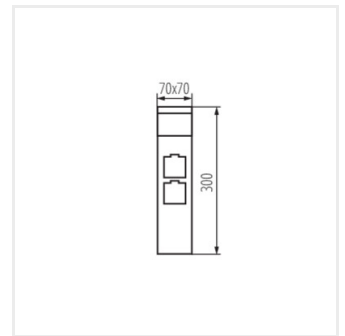

DASTEN 30 F SO B