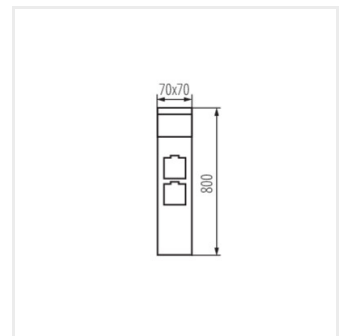

DASTEN 80 F SO B