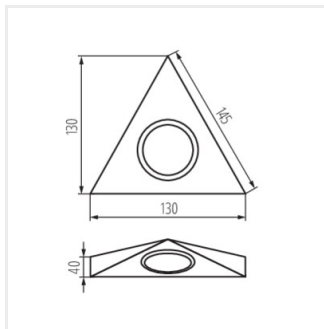

ZEPO

Bodové svítidlo pod nábytek

ZEPO LFD-T02