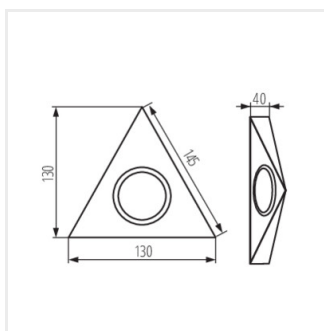

ZEPO LFD-T02/S-W

ZEPO

Bodové svítidlo pod nábytek

ZEPO LFD-T02

ZEPO LFD-T02-B

ZEPO LFD-T02-W

ZEPO LFD-T02/S-B

ZEPO LFD-T02/S-W