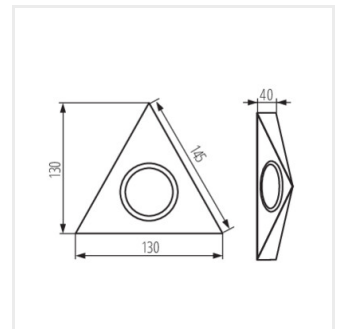

ZEPO LFD-T02/S-W

ZEPO

Bodové svítidlo pod nábytek

ZEPO LFD-T02

ZEPO LFD-T02-B

ZEPO LFD-T02-W

ZEPO LFD-T02/S-B

ZEPO LFD-T02/S-W