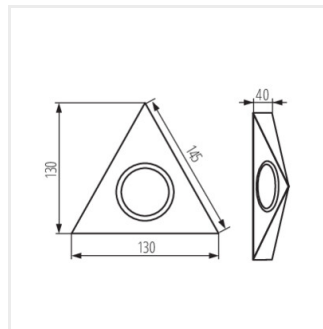

ZEPO LFD-T02/S-W

ZEPO

Bodové svítidlo pod nábytek

ZEPO LFD-T02

ZEPO LFD-T02-B

ZEPO LFD-T02-W

ZEPO LFD-T02/S-B

ZEPO LFD-T02/S-W