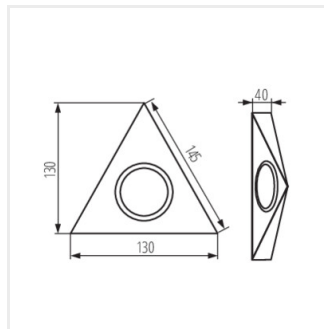

ZEPO LFD-T02-B