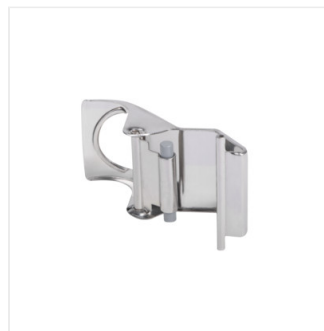

MAH PLUS AKCESORIA

Zubehör für Feuchtraum-Wannenleuchten

GL-MAH-136 PLUS-PC

GL-MAH-136 PLUS-PC	18589
CL-MAH PLUS	18593
CL-MAH PLUS-INOX	18594
GL-MAH-158 PLUS-PC	18596

GL-MAH-136 PLUS-PC

CL-MAH PLUS

CL-MAH PLUS-INOX