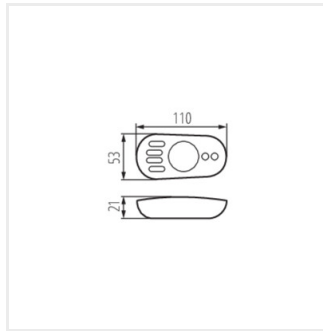

- Material: Kunststoff

CTRL 12/24V MONO/CCT

REMOTE CCT

REMOTE MONO

REMOTE L 1 MONO/CCT-W

Erstellt am: 24.09.2024, 13:50

Technische Änderungen vorbehalten. Die in diesem Material enthaltenen Daten sind nicht rechtsverbindlich.

CTRL 12/24V MONO/CCT

Controller für LED-Streifen

REMOTE O 1 MONO/CCT-B

REMOTE 4 MONO/CCT-B

CTRL 12/24V MONO/CCT

REMOTE CCT

REMOTE MONO

REMOTE L 1 MONO/CCT-W