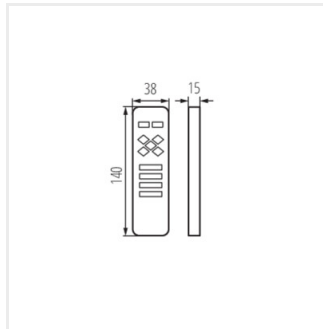

REMOTE 4 MONO/CCT-B