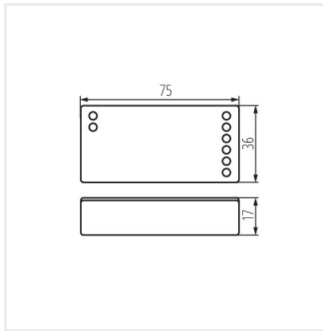

CTRL 12/24V MONO/CCT