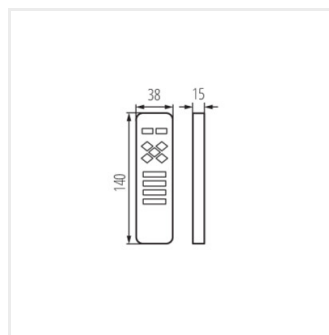

Kanlux

Kanlux CTRL 12/24V MONO/CCT

IP
20

RF 2,4GHz

EAC

UK
CA

CTRL 12/24V MONO/CCT

CTRL 12/24V MONO/CCT	22147	weiß	12 DC; 24 DC	max 10	max 30
REMOTE CCT	22145	weiß	2 x 1,5 DC	2 x AAA	max 30
REMOTE MONO	22144	weiß	2 x 1,5 DC	2 x AAA	max 30
REMOTE L 1 MONO/CCT-W	22138	weiß	3 DC	CR2032	max 30
REMOTE O 1 MONO/CCT-B	22137	schwarz	3 DC	CR2032	max 30
REMOTE 4 MONO/CCT-B	22136	schwarz	2 x 1,5 DC	2 x AAA	max 30

CTRL 12/24V MONO/CCT

REMOTE CCT

REMOTE MONO

REMOTE L 1 MONO/CCT-W

REMOTE O 1 MONO/CCT-B

REMOTE 4 MONO/CCT-B

CTRL 12/24V MONO/CCT

REMOTE CCT

REMOTE MONO

REMOTE L 1 MONO/CCT-W

REMOTE O 1 MONO/CCT-B

REMOTE 4 MONO/CCT-B

Erstellt am: 20.11.2024, 12:19

Technische Änderungen vorbehalten. Die in diesem Material enthaltenen Daten sind nicht rechtsverbindlich.