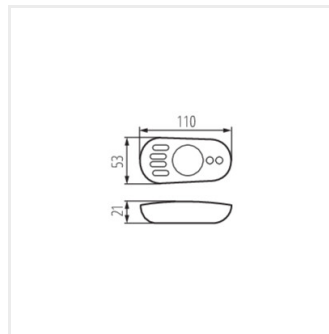

Kanlux

Kanlux CTRL 12/24V MONO/CCT

IP
20

RF 2,4GHz

EAC

UK
CA

CTRL 12/24V MONO/CCT

CTRL 12/24V MONO/CCT	22147	weiß	12 DC; 24 DC	max 10	max 30
REMOTE CCT	22145	weiß	2 x 1,5 DC	2 x AAA	max 30
REMOTE MONO	22144	weiß	2 x 1,5 DC	2 x AAA	max 30
REMOTE L 1 MONO/CCT-W	22138	weiß	3 DC	CR2032	max 30
REMOTE O 1 MONO/CCT-B	22137	schwarz	3 DC	CR2032	max 30
REMOTE 4 MONO/CCT-B	22136	schwarz	2 x 1,5 DC	2 x AAA	max 30

CTRL 12/24V MONO/CCT

REMOTE CCT

REMOTE MONO

REMOTE L 1 MONO/CCT-W

REMOTE O 1 MONO/CCT-B

REMOTE 4 MONO/CCT-B

CTRL 12/24V MONO/CCT

REMOTE CCT

REMOTE MONO

REMOTE L 1 MONO/CCT-W

REMOTE O 1 MONO/CCT-B

REMOTE 4 MONO/CCT-B

Erstellt am: 20.11.2024, 12:19

Technische Änderungen vorbehalten. Die in diesem Material enthaltenen Daten sind nicht rechtsverbindlich.