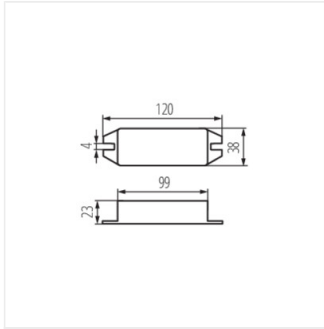

CONTROLLER RGBW

Controller für LED-Streifen

IP
20

EAC

CTRL 12/24V 10A RGBW

CTRL 12/24V 10A RGBW	22143	weiß	12 DC; 24 DC	max 10	max 30
REMOTE RGBW	22146	weiß	2 x 1,5 DC	2 x AAA	max 30

- Material: Kunststoff

CTRL 12/24V 10A RGBW

REMOTE RGBW

CONTROLLER RGBW

Controller für LED-Streifen

CTRL 12/24V 10A RGBW

REMOTE RGBW