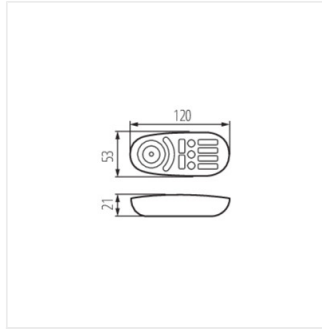

CONTROLLER RGBW

Controller für LED-Streifen

IP
20

EAC

CTRL 12/24V 10A RGBW

CTRL 12/24V 10A RGBW	22143	weiß	12 DC; 24 DC	max 10	max 30
REMOTE RGBW	22146	weiß	2 x 1,5 DC	2 x AAA	max 30

- Material: Kunststoff

CTRL 12/24V 10A RGBW

REMOTE RGBW

CONTROLLER RGBW

Controller für LED-Streifen

CTRL 12/24V 10A RGBW

REMOTE RGBW