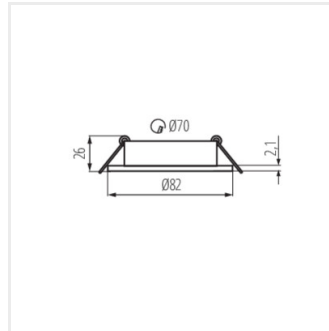

DALLA DTL-B

DALLA DTL-B	22434	max 10	schwarz	in einer Achse	30
DALLA DTL-W	22435	max 10	weiß	in einer Achse	30
DALLA DTO-B	22436	max 10	schwarz	in einer Achse	30
DALLA DTO-W	22437	max 10	weiß	in einer Achse	30

DALLA DTL-B

DALLA DTL-W

DALLA DTO-B

DALLA DTO-W

DALLA DTL

DALLA DTO

Erstellt am: 10.10.2024, 09:15

Technische Änderungen vorbehalten. Die in diesem Material enthaltenen Daten sind nicht rechtsverbindlich.