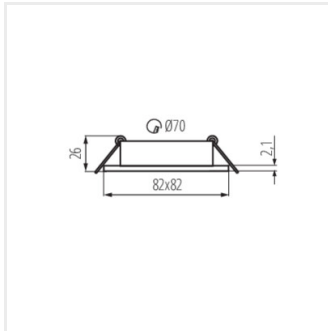

DALLA DTL-B

DALLA DTL-B	22434	max 10	schwarz	in einer Achse	30
DALLA DTL-W	22435	max 10	weiß	in einer Achse	30
DALLA DTO-B	22436	max 10	schwarz	in einer Achse	30
DALLA DTO-W	22437	max 10	weiß	in einer Achse	30

DALLA DTL-B

DALLA DTL-W

DALLA DTO-B

DALLA DTO-W

DALLA DTL

DALLA DTO

Erstellt am: 10.10.2024, 09:15

Technische Änderungen vorbehalten. Die in diesem Material enthaltenen Daten sind nicht rechtsverbindlich.