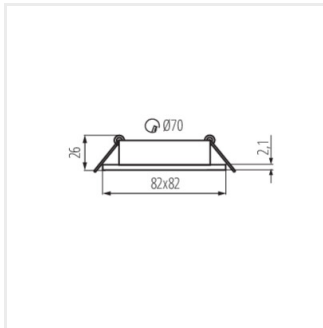

DALLA

Einbau-Downlight

DALLA DTL