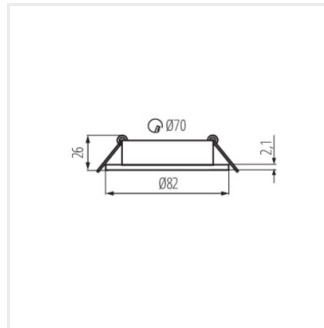

DALLA

Einbau-Downlight

DALLA DTO