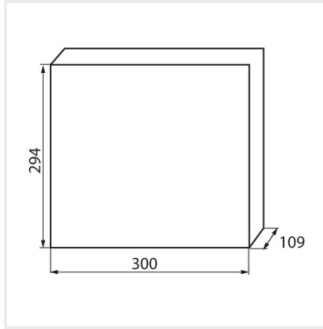

KDB

Verteilerkasten ABS

KDB-S24T