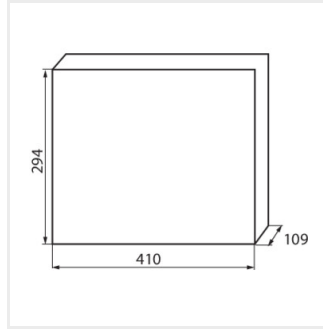

KDB

Verteilerkasten ABS

KDB-S36T