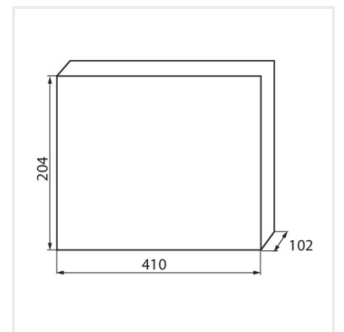

KDB

Verteilerkasten ABS

KDB-S18T