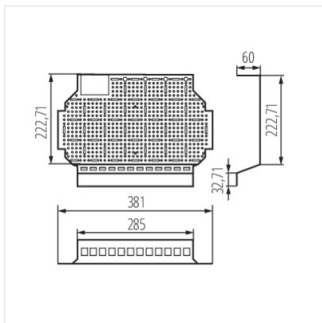

24203 KDB-S/F-36-MP

perforierte Multimedia-Montageplatte

KDB-S/F-36-MP **24203**

KDB-S/F Multimediakarten sind eine praktische Lösung, die elektrischen Schalttafeln in teletechnische (Multimedia-) Schalttafeln umzuwandeln. Die Medientafel wird einfach an der Stelle der DIN-Schiene montiert. Dabei werden lediglich die DIN-Schienen zerlegt und an ihrer Stelle die Multimedia-Karten eingesetzt. Das gilt für zweireihige KDB-Schaltanlagen für 12 und 18 Module (Unterputz/Aufputz-Montage).

- Material: Stahl

KDB-S/F-36-MP