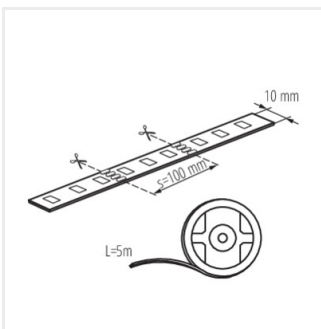

LEDS-B 7,2 W-M PI00 RGB;
IP65RGB; IP54RGB