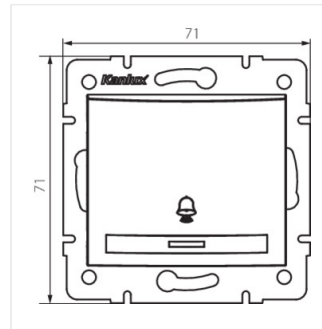

## DOMO 01-1080

Klingelschalter mit LED

DOMO 01-1080-230 pe

DOMO 01-1080-250 sz

DOMO 01-1080-242 cm