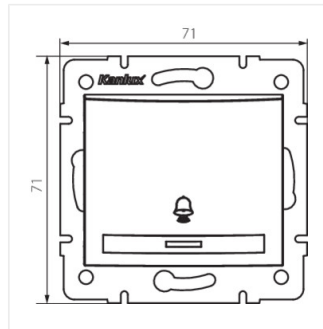

## DOMO 01-1080

Klingelschalter mit LED

DOMO 01-1080-230 pe

DOMO 01-1080-250 sz

DOMO 01-1080-242 cm