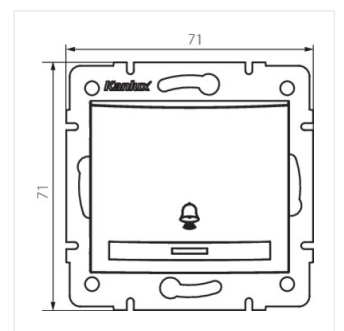

DOMO 01-1080-241 gr