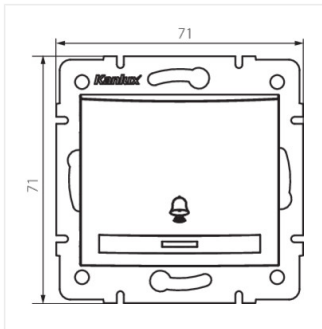

## DOMO 01-1080

Klingelschalter mit LED

DOMO 01-1080-230 pe

DOMO 01-1080-250 sz

DOMO 01-1080-242 cm