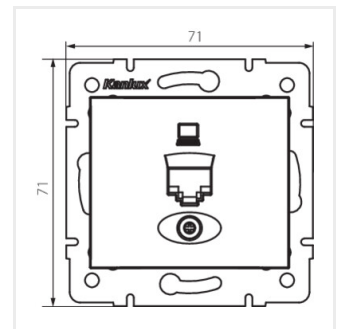

DOMO 01-1390-041 gr