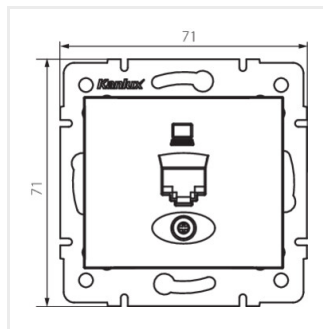

DOMO 01-1390-003 kr