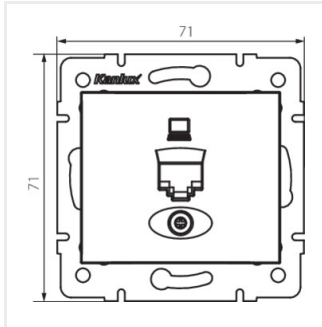

DOMO 01-1390

Gniazdo komputerowe pojedyncze (RJ45Cat 5e Jack)

DOMO 01-1390-030 pe