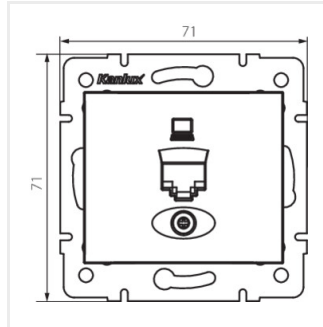

DOMO 01-1390-050 sz