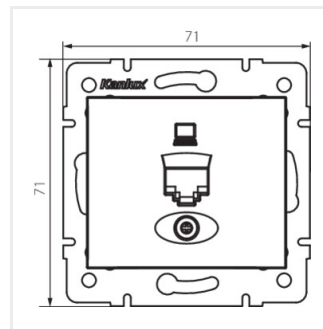

DOMO 01-1390-043 sr