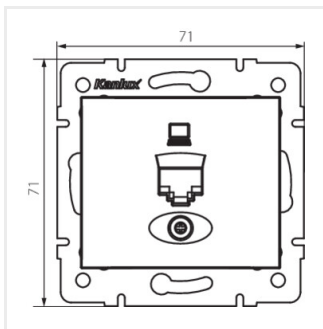

DOMO 01-1390-002 bi