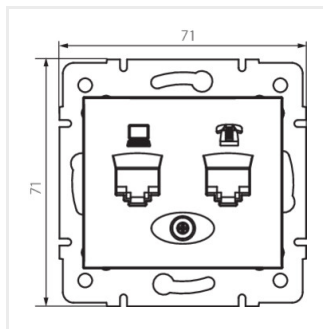

DOMO 01-1440-003 kr