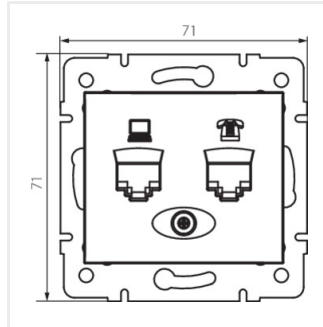

Gniazdo komputerowo-telefoniczne (RJ45 Cat 6+RJ11)

DOMO 01-1440-030 pe

DOMO 01-1440-050 sz