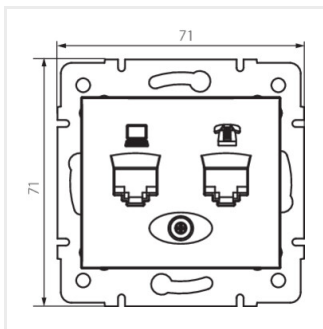

DOMO 01-1440-002 bi