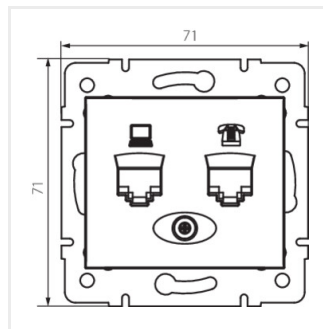

DOMO 01-1440-043 sr