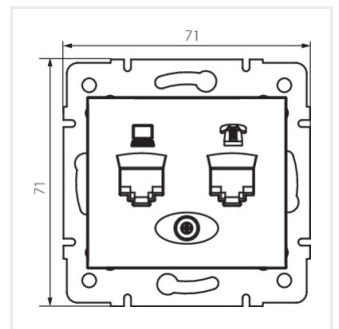

DOMO 01-1440-041 gr