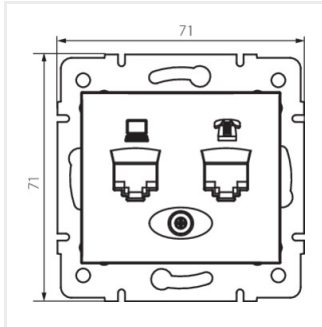

Gniazdo komputerowo-telefoniczne (RJ45 Cat 6+RJ11)

DOMO 01-1440-030 pe

DOMO 01-1440-050 sz