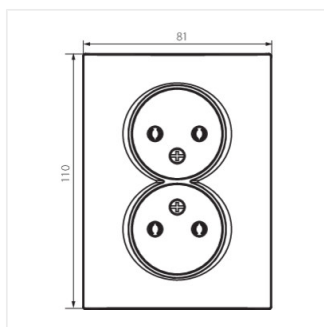

Doppelsteckdose ohne Erdungsschutz max. 16A.

- Material: ABS
- Kunststoff: ABS

Logi Gniazdo zasilające podwójne bez uziemienia, kompletne

Doppelsteckdose ohne Erdungsschutz

LOGI 02-1280-102 bi

LOGI 02-1280-103 kr

LOGI 02-1280-143 sr

LOGI 02-1280-141 gr

LOGI 02-1280-102 bi

LOGI 02-1280-103 kr

LOGI 02-1280-143 sr

LOGI 02-1280-141 gr