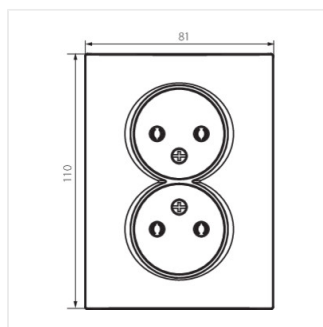

Doppelsteckdose ohne Erdungsschutz max. 16A.

- Material: ABS
- Kunststoff: ABS

Logi Gniazdo zasilające podwójne bez uziemienia, kompletne

Doppelsteckdose ohne Erdungsschutz

LOGI 02-1280-102 bi

LOGI 02-1280-103 kr

LOGI 02-1280-143 sr

LOGI 02-1280-141 gr

LOGI 02-1280-102 bi

LOGI 02-1280-103 kr

LOGI 02-1280-143 sr

LOGI 02-1280-141 gr