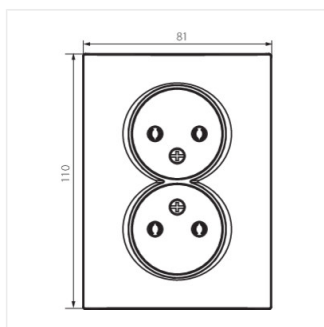

Doppelsteckdose ohne Erdungsschutz max. 16A.

- Material: ABS
- Kunststoff: ABS

Logi Gniazdo zasilające podwójne bez uziemienia, kompletne

Doppelsteckdose ohne Erdungsschutz

LOGI 02-1280-102 bi

LOGI 02-1280-103 kr

LOGI 02-1280-143 sr

LOGI 02-1280-141 gr

LOGI 02-1280-102 bi

LOGI 02-1280-103 kr

LOGI 02-1280-143 sr

LOGI 02-1280-141 gr