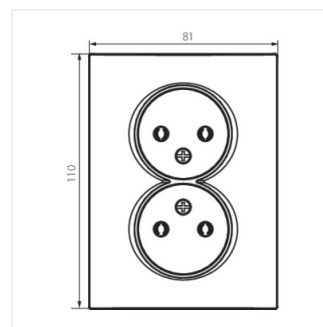

Doppelsteckdose ohne Erdungsschutz max. 16A.

- Material: ABS
- Kunststoff: ABS

Logi Gniazdo zasilające podwójne bez uziemienia, kompletne

Doppelsteckdose ohne Erdungsschutz

LOGI 02-1280-102 bi

LOGI 02-1280-103 kr

LOGI 02-1280-143 sr

LOGI 02-1280-141 gr

LOGI 02-1280-102 bi

LOGI 02-1280-103 kr

LOGI 02-1280-143 sr

LOGI 02-1280-141 gr