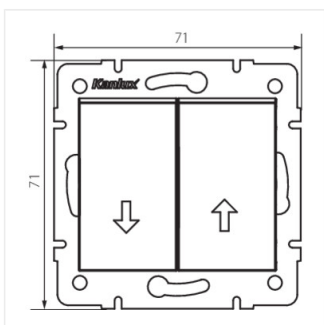

LOGI 02-1310-102 bi