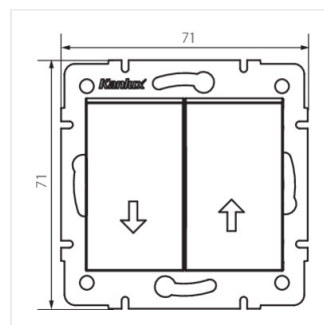

LOGI 02-1310-143 sr