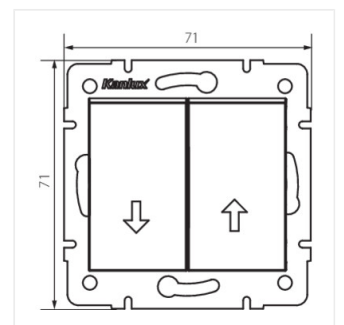

Taster zum Anheben oder Absenken von Jalousien.

- Material: ABS
- Kunststoff: ABS

Logi Łącznik żaluzjowy zwierny

Jalousie- Rolladenschalter-Taster

LOGI 02-1310-102 bi

LOGI 02-1310-103 kr

LOGI 02-1310-143 sr

LOGI 02-1310-141 gr

LOGI 02-1310-102 bi

LOGI 02-1310-103 kr

LOGI 02-1310-143 sr

LOGI 02-1310-141 gr