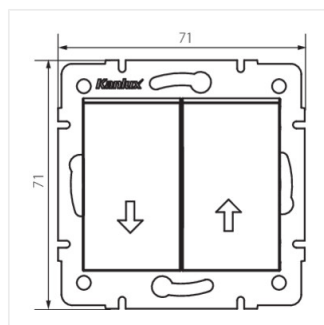

LOGI 02-1310-103 kr