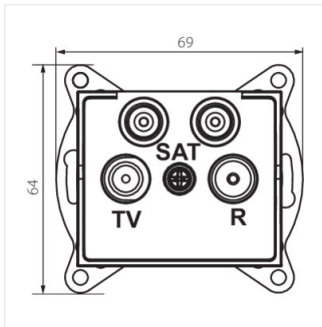

## LOGI 02-1590

---

Double Satellite Socket (SAT-SAT-TV-R) End of Line

LOGI 02-1590-042 cm