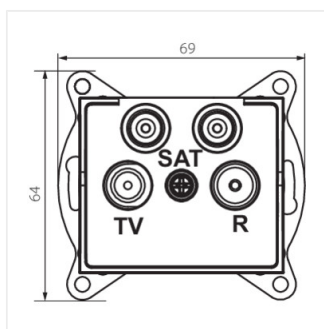

### Double Satellite Socket (SAT-SAT-TV-R) End of Line

LOGI 02-1590-002 bi

LOGI 02-1590-003 kr

LOGI 02-1590-043 sr

LOGI 02-1590-041 gr

LOGI 02-1590-042 cm

LOGI 02-1590-002 bi

LOGI 02-1590-003 kr