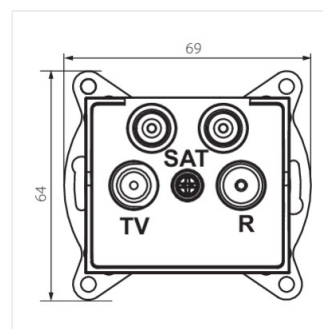

LOGI 02-1590-041 gr