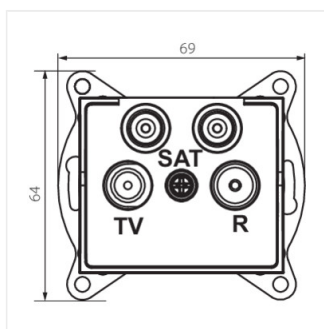

### Double Satellite Socket (SAT-SAT-TV-R) End of Line

LOGI 02-1590-002 bi

LOGI 02-1590-003 kr

LOGI 02-1590-043 sr

LOGI 02-1590-041 gr

LOGI 02-1590-042 cm

LOGI 02-1590-002 bi

LOGI 02-1590-003 kr