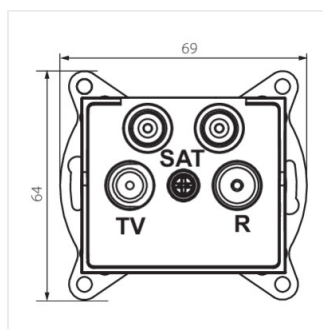

### Double Satellite Socket (SAT-SAT-TV-R) End of Line

LOGI 02-1590-002 bi

LOGI 02-1590-003 kr

LOGI 02-1590-043 sr

LOGI 02-1590-041 gr

LOGI 02-1590-042 cm

LOGI 02-1590-002 bi

LOGI 02-1590-003 kr