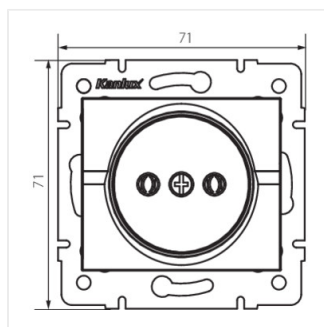

LOGI 02-1210-143 sr