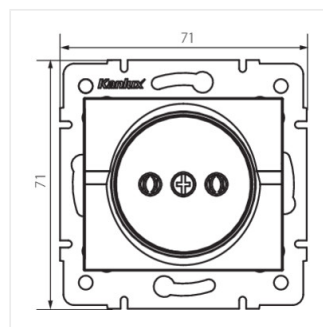

LOGI 02-1210-141 gr