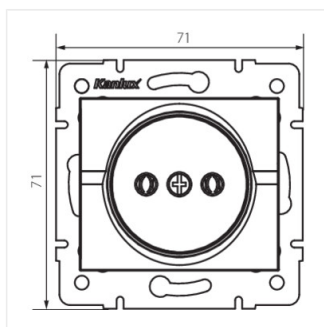

Logi Gniazdo zasilające pojedyncze

Steckdose ohne Erdleitung

LOGI 02-1210-102 bi

LOGI 02-1210-102 bi	25084	weiß
LOGI 02-1210-103 kr	25144	cremefarben
LOGI 02-1210-143 sr	25203	silber
LOGI 02-1210-141 gr	25262	graphit

Steckdose max. 16A ohne Erdschutz.

- Material: ABS
- Kunststoff: ABS

Logi Gniazdo zasilające pojedyncze

Steckdose ohne Erdleitung

LOGI 02-1210-102 bi

LOGI 02-1210-103 kr

LOGI 02-1210-143 sr

LOGI 02-1210-141 gr