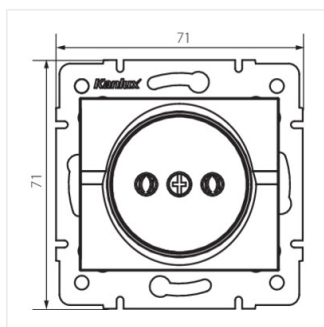

LOGI 02-1210-103 kr