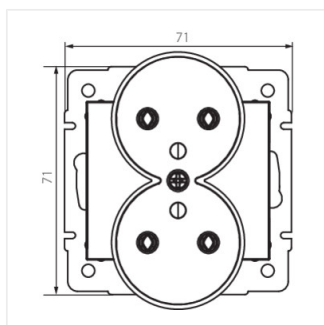

## Logi Gniazdo zasilające francuskie, podwójne z uziemieniem

Französische Doppelsteckdose Typ-E mit Erdleitung

LOGI 02-1253-102 bi

LOGI 02-1253-102 bi	<b>25092</b>	weiß
LOGI 02-1253-103 kr	<b>25151</b>	cremefarben
LOGI 02-1253-143 sr	<b>25210</b>	silber
LOGI 02-1253-141 gr	<b>25269</b>	graphit

## Logi Gniazdo zasilające francuskie, podwójne z uziemieniem

Französische Doppelsteckdose Typ-E mit Erdleitung

LOGI 02-1253-102 bi

LOGI 02-1253-103 kr

LOGI 02-1253-143 sr

LOGI 02-1253-141 gr

LOGI 02-1253-102 bi