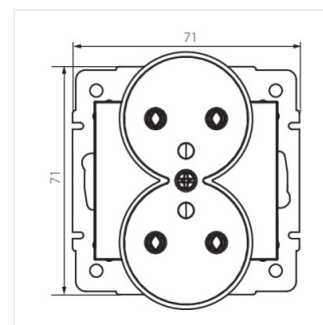

LOGI 02-1253-141 gr