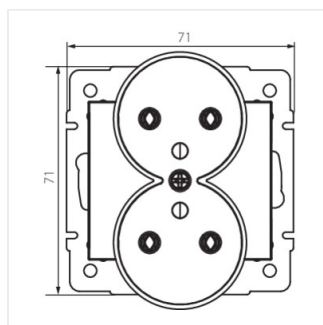

LOGI 02-1253-143 sr