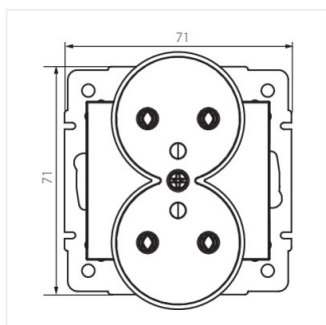

## Logi Gniazdo zasilające francuskie, podwójne z uziemieniem

Französische Doppelsteckdose Typ-E mit Erdleitung

LOGI 02-1253-102 bi

LOGI 02-1253-102 bi	<b>25092</b>	weiß
LOGI 02-1253-103 kr	<b>25151</b>	cremefarben
LOGI 02-1253-143 sr	<b>25210</b>	silber
LOGI 02-1253-141 gr	<b>25269</b>	graphit

## Logi Gniazdo zasilające francuskie, podwójne z uziemieniem

Französische Doppelsteckdose Typ-E mit Erdleitung

LOGI 02-1253-102 bi

LOGI 02-1253-103 kr

LOGI 02-1253-143 sr

LOGI 02-1253-141 gr

LOGI 02-1253-102 bi