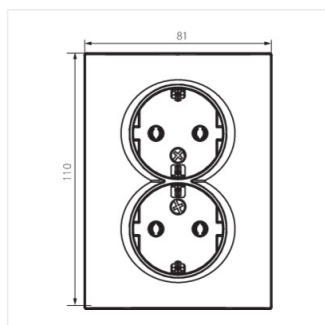

## Logi Gniazdo zasilające podwójne Schuko, kompletne

Schuko-Doppelsteckdose

LOGI 02-1270-102 bi

LOGI 02-1270-103 kr

LOGI 02-1270-143 sr

LOGI 02-1270-141 gr

LOGI 02-1270-102 bi

LOGI 02-1270-103 kr