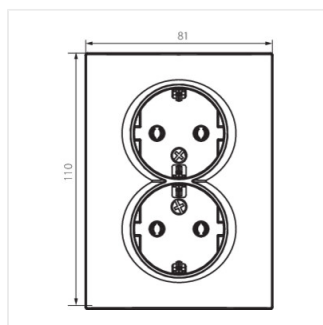

## Logi Gniazdo zasilające podwójne Schuko, kompletne

Schuko-Doppelsteckdose

LOGI 02-1270-102 bi

LOGI 02-1270-103 kr

LOGI 02-1270-143 sr

LOGI 02-1270-141 gr

LOGI 02-1270-102 bi

LOGI 02-1270-103 kr