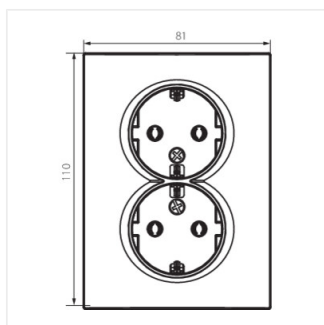

## Logi Gniazdo zasilające podwójne Schuko, kompletne

Schuko-Doppelsteckdose

LOGI 02-1270-102 bi

LOGI 02-1270-103 kr

LOGI 02-1270-143 sr

LOGI 02-1270-141 gr

LOGI 02-1270-102 bi

LOGI 02-1270-103 kr