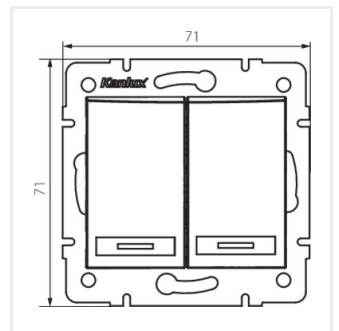

DOMO 01-1120-230 pe

DOMO 01-1120-250 sz

DOMO 01-1120-242 cm

DOMO 01-1120-202 bi

DOMO 01-1120-203 kr

DOMO 01-1120-243 sr

DOMO 01-1120-241 gr

DOMO 01-1120

Łącznik dwugrupowy świecznikowy z LED

DOMO 01-1120-230 pe

DOMO 01-1120-250 sz

DOMO 01-1120-242 cm