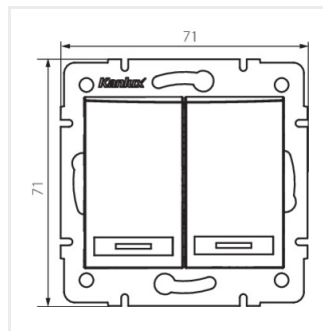

DOMO 01-1120-230 pe

DOMO 01-1120-250 sz

DOMO 01-1120-242 cm

DOMO 01-1120-202 bi

DOMO 01-1120-203 kr

DOMO 01-1120-243 sr

DOMO 01-1120-241 gr

DOMO 01-1120

Łącznik dwugrupowy świecznikowy z LED

DOMO 01-1120-230 pe

DOMO 01-1120-250 sz

DOMO 01-1120-242 cm