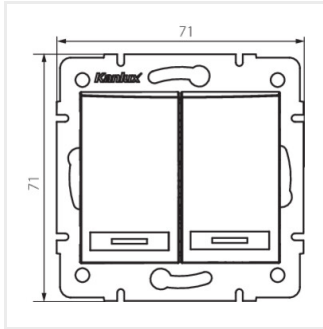

DOMO 01-1120-230 pe

DOMO 01-1120-250 sz

DOMO 01-1120-242 cm

DOMO 01-1120-202 bi

DOMO 01-1120-203 kr

DOMO 01-1120-243 sr

DOMO 01-1120-241 gr

DOMO 01-1120

Łącznik dwugrupowy świecznikowy z LED

DOMO 01-1120-230 pe

DOMO 01-1120-250 sz

DOMO 01-1120-242 cm