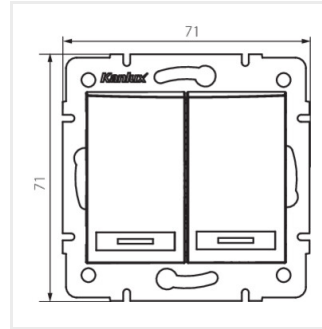

DOMO 01-1120-230 pe

DOMO 01-1120-250 sz

DOMO 01-1120-242 cm

DOMO 01-1120-202 bi

DOMO 01-1120-203 kr

DOMO 01-1120-243 sr

DOMO 01-1120-241 gr

DOMO 01-1120

Łącznik dwugrupowy świecznikowy z LED

DOMO 01-1120-230 pe

DOMO 01-1120-250 sz

DOMO 01-1120-242 cm