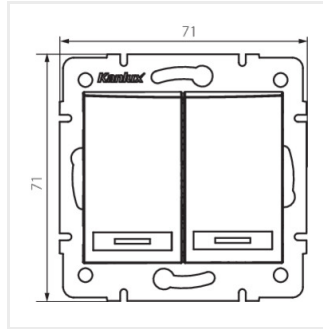

DOMO 01-1120-230 pe

DOMO 01-1120-250 sz

DOMO 01-1120-242 cm

DOMO 01-1120-202 bi

DOMO 01-1120-203 kr

DOMO 01-1120-243 sr

DOMO 01-1120-241 gr

DOMO 01-1120

Łącznik dwugrupowy świecznikowy z LED

DOMO 01-1120-230 pe

DOMO 01-1120-250 sz

DOMO 01-1120-242 cm