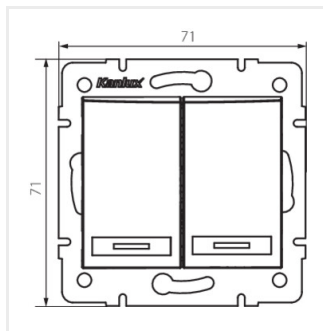

DOMO 01-1120-230 pe

DOMO 01-1120-250 sz

DOMO 01-1120-242 cm

DOMO 01-1120-202 bi

DOMO 01-1120-203 kr

DOMO 01-1120-243 sr

DOMO 01-1120-241 gr

DOMO 01-1120

Łącznik dwugrupowy świecznikowy z LED

DOMO 01-1120-230 pe

DOMO 01-1120-250 sz

DOMO 01-1120-242 cm