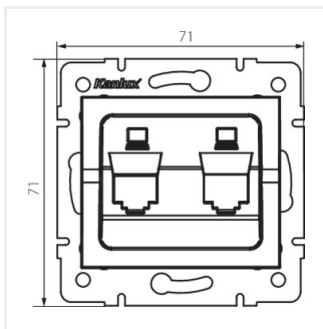

- Atest PZH: Numer B.BK.60112.0276.2022, ważny do 2027-11-08
- Tworzywo: ABS

LOGI 02-1419

Adapter gniazda RJ45

LOGI 02-1419-002 bi

LOGI 02-1419-003 kr

LOGI 02-1419-043 sr

LOGI 02-1419-041 gr

LOGI 02-1419-042 cm