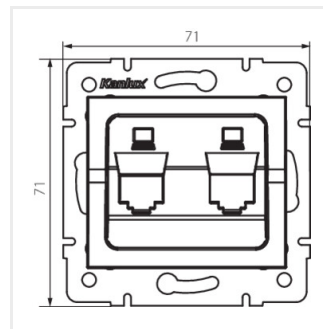

LOGI 02-1419-043 sr