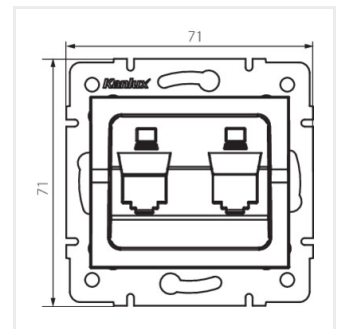

LOGI 02-1419-041 gr