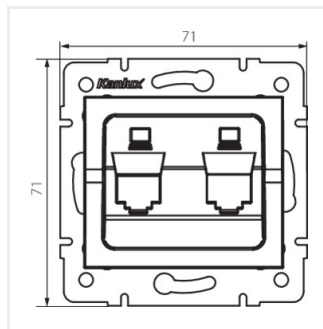

LOGI 02-1419-003 kr