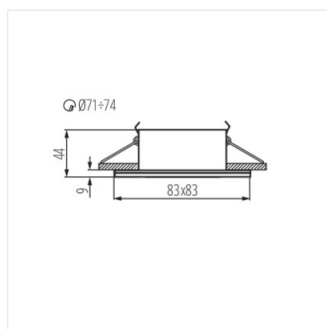

QULES AC O-B

QULES AC L