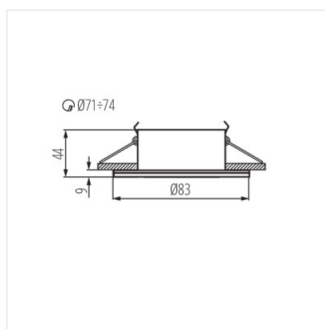

QULES AC L-B

QULES AC O