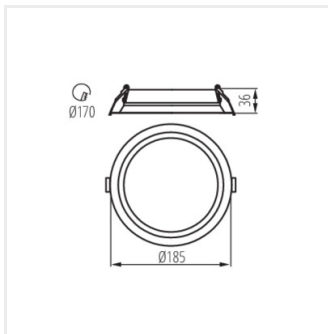

TIBERI CCT 15-21W-W