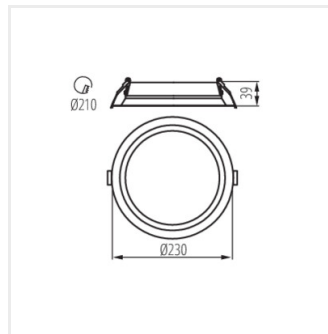

TIBERI CCT 23-29W-W